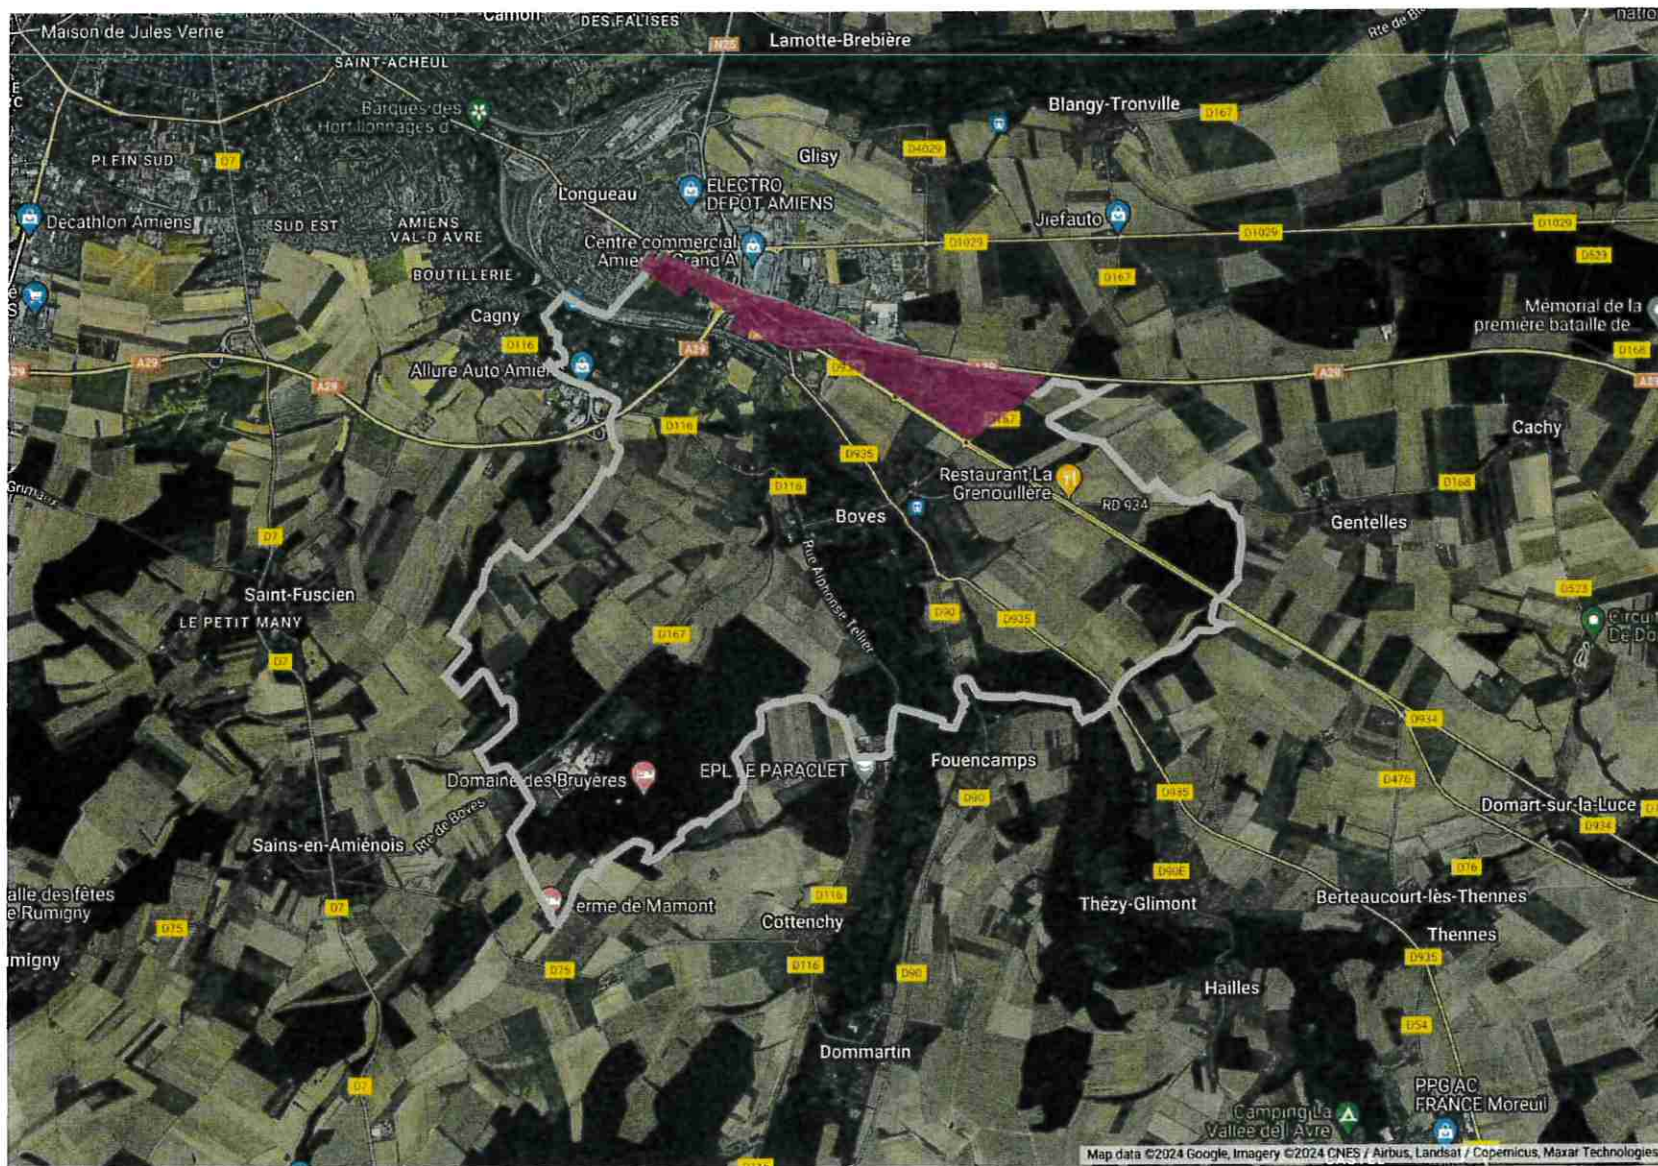

ZAER BOVES

Envoyé en préfecture le 27/06/2024
Reçu en préfecture le 27/06/2024
Publié le 28/06/2024 **S²LOW**
ID : 080-218001246-20240620-18062416-DE

limite communale

BOVES

ZAEnR chaleur renouvelable

chaleur tertiaire industrie

Map data ©2024 Google, Imagery ©2024 CNES / Airbus, Landsat / Copernicus, Maxar Technologies

ZAER BOVES

limite communale

BOVES

ZAEnR solaire

Tous les éléments

Envoyé en préfecture le 27/06/2024

Reçu en préfecture le 27/06/2024

Publié le 28/06/2024

ID : 080-218001246-20240620-18062416-DE