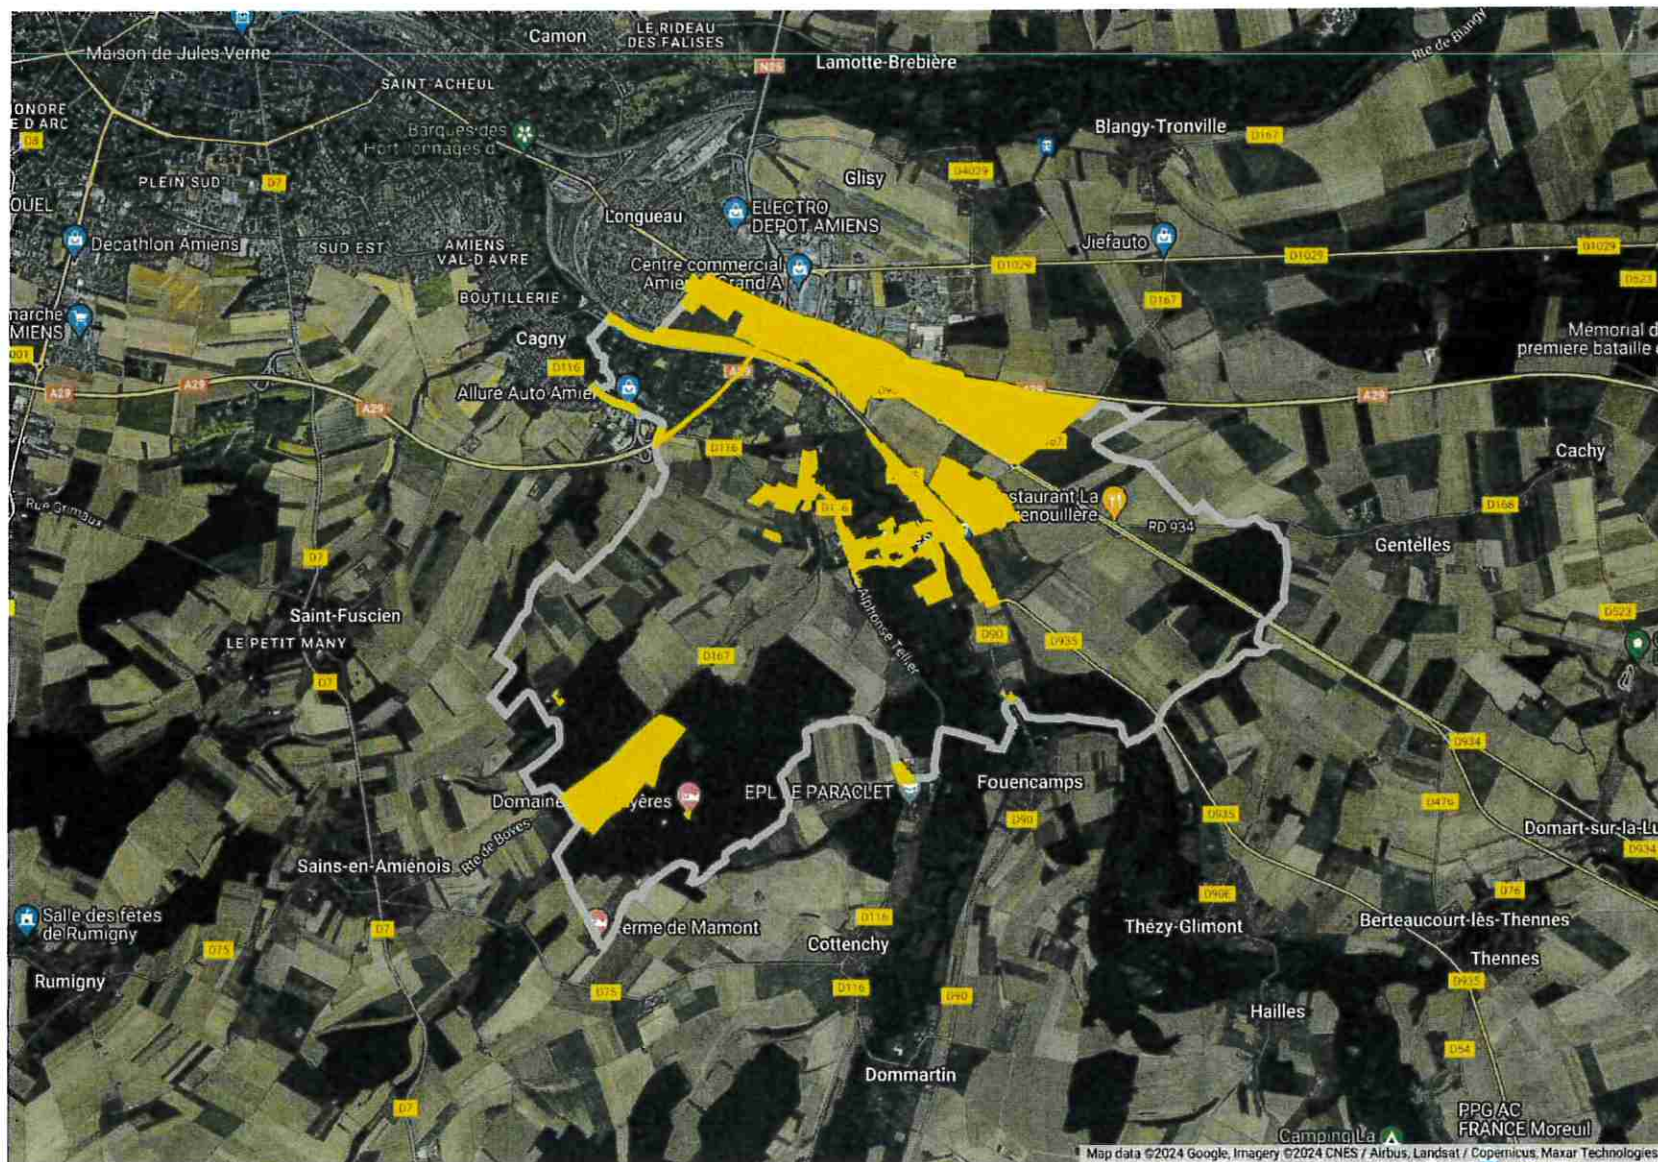

Map data ©2024 Google, Imagery ©2024 CNES / Airbus, Landsat / Copernicus, Maxar Technologies

ZAER BOVES

limite communale

BOVES

ZAEnR solaire

Tous les éléments

Envoyé en préfecture le 27/06/2024

Reçu en préfecture le 27/06/2024